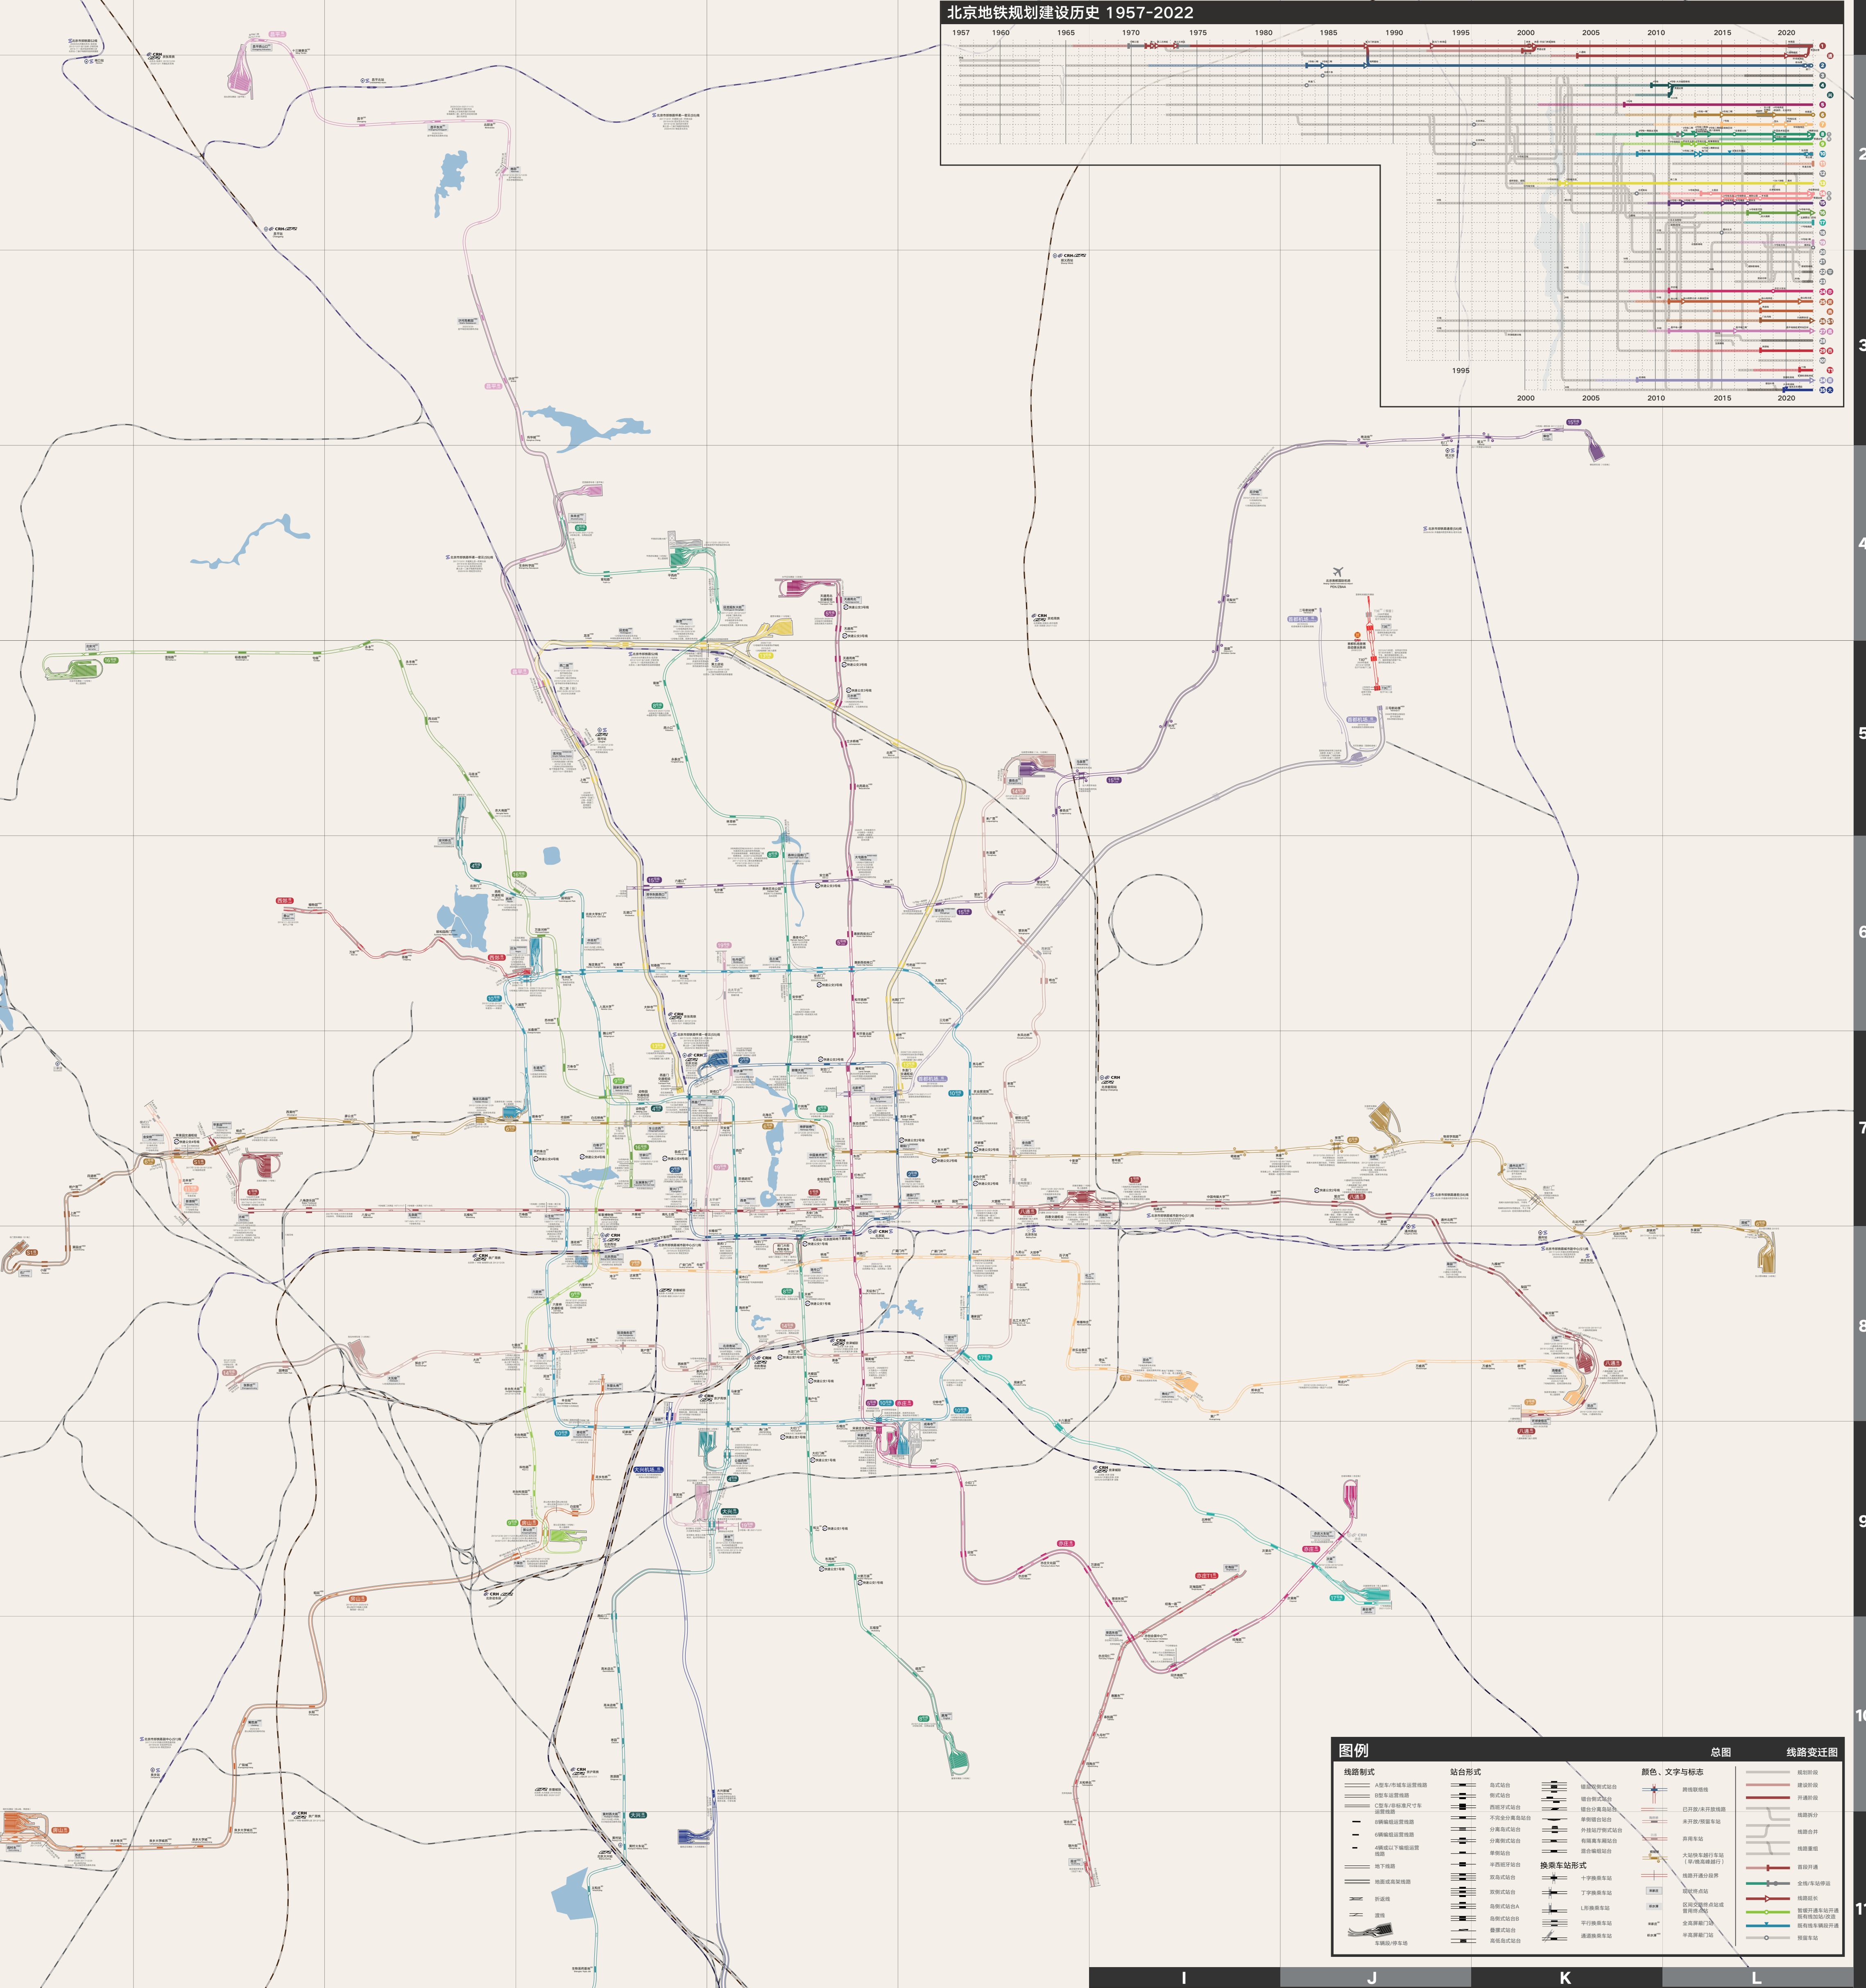

图解北京城市轨道交通

BEIJING URBAN RAIL TRANSIT NETWORK

S1 S2 S5 S6 京津 京雄 京沪 京广 京张 京沈 西 T
1 通 2 3 4 兴 5 6 7 8 9 10 11 12 13 14 15 16 17 19 亦房燕 S1 昌 28 首大

2022年迎冬奥版 V10.5

图例		总图	
线路制式	站台形式	颜色、文字与标志	线路变迁图
<ul style="list-style-type: none"> 大断面地下车站 小断面地下车站 地面车站 高架车站 混合式车站 换乘站 车辆段/停车场 联络线 试车线 有轨电车 磁悬浮 其他 	<ul style="list-style-type: none"> 岛式 侧式 混合式 地下 地面 高架 混合式 其他 	<ul style="list-style-type: none"> 线路名称 线路编号 换乘站 终点站 起点站 运营时间 其他 	<ul style="list-style-type: none"> 线路延伸 线路收缩 线路合并 线路拆分 其他

帝都绘工作室出品
 微博 | 微信公众号 | 抖音 | 快手 | 小红书 | 哔哩哔哩 | 知乎 | 豆瓣 | 喜马拉雅 | 网易云音乐 | 爱奇艺 | 腾讯视频 | 优酷 | 芒果TV | 爱奇艺 | 腾讯视频 | 优酷 | 芒果TV
 #帝都绘 #北京地铁 #城市轨道交通 #帝都绘工作室 #帝都绘设计 #帝都绘品牌 #帝都绘文化 #帝都绘艺术 #帝都绘创意 #帝都绘灵感 #帝都绘思维 #帝都绘智慧 #帝都绘力量 #帝都绘勇气 #帝都绘决心 #帝都绘信心 #帝都绘恒心 #帝都绘耐心 #帝都绘毅力 #帝都绘恒心 #帝都绘信心 #帝都绘恒心 #帝都绘耐心 #帝都绘毅力