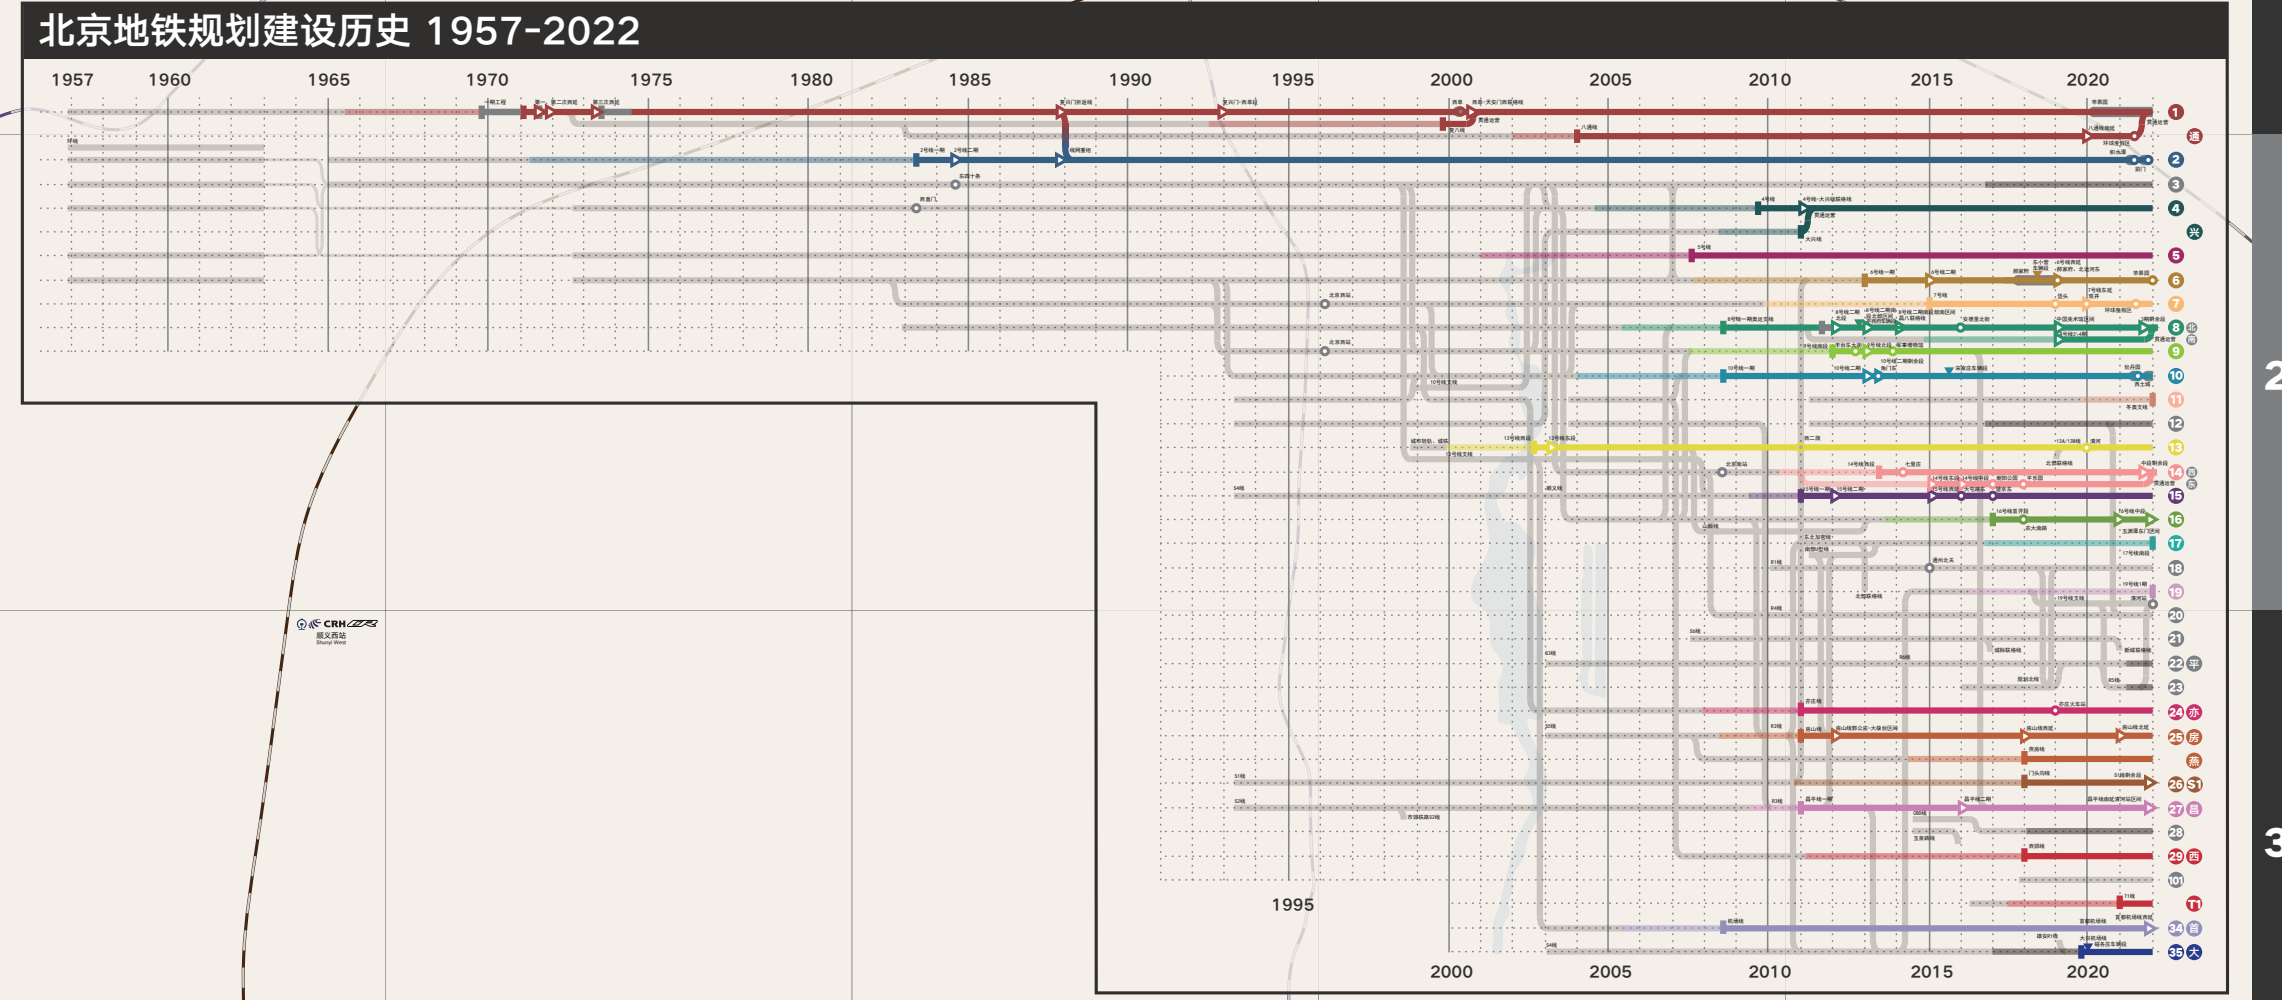

图解北京城市轨道交通

BEIJING URBAN RAIL TRANSIT NETWORK

S1 S2 S5 S6 京津 京雄 京沪 京广 京张 京沈 西 T
1 通 2 3 4 兴 5 6 7 8 9 10 11 12 13 14 15 16 17 19 亦房燕 S1 昌 28 首大

2022年迎冬奥版 V10.5

图例		总图	
线路制式	站台形式	颜色、文字与标志	线路变迁图
<ul style="list-style-type: none"> 大断面地下车站 小断面地下车站 地面车站 高架车站 混合式车站 换乘站 车辆段/停车场 联络线 试车线 有轨电车 磁悬浮 其他 	<ul style="list-style-type: none"> 岛式 侧式 混合式 地下 地面 高架 混合式 其他 	<ul style="list-style-type: none"> 线路名称 线路编号 换乘站 终点站 起点站 运营时间 其他 	<ul style="list-style-type: none"> 线路延伸 线路收缩 线路合并 线路拆分 其他