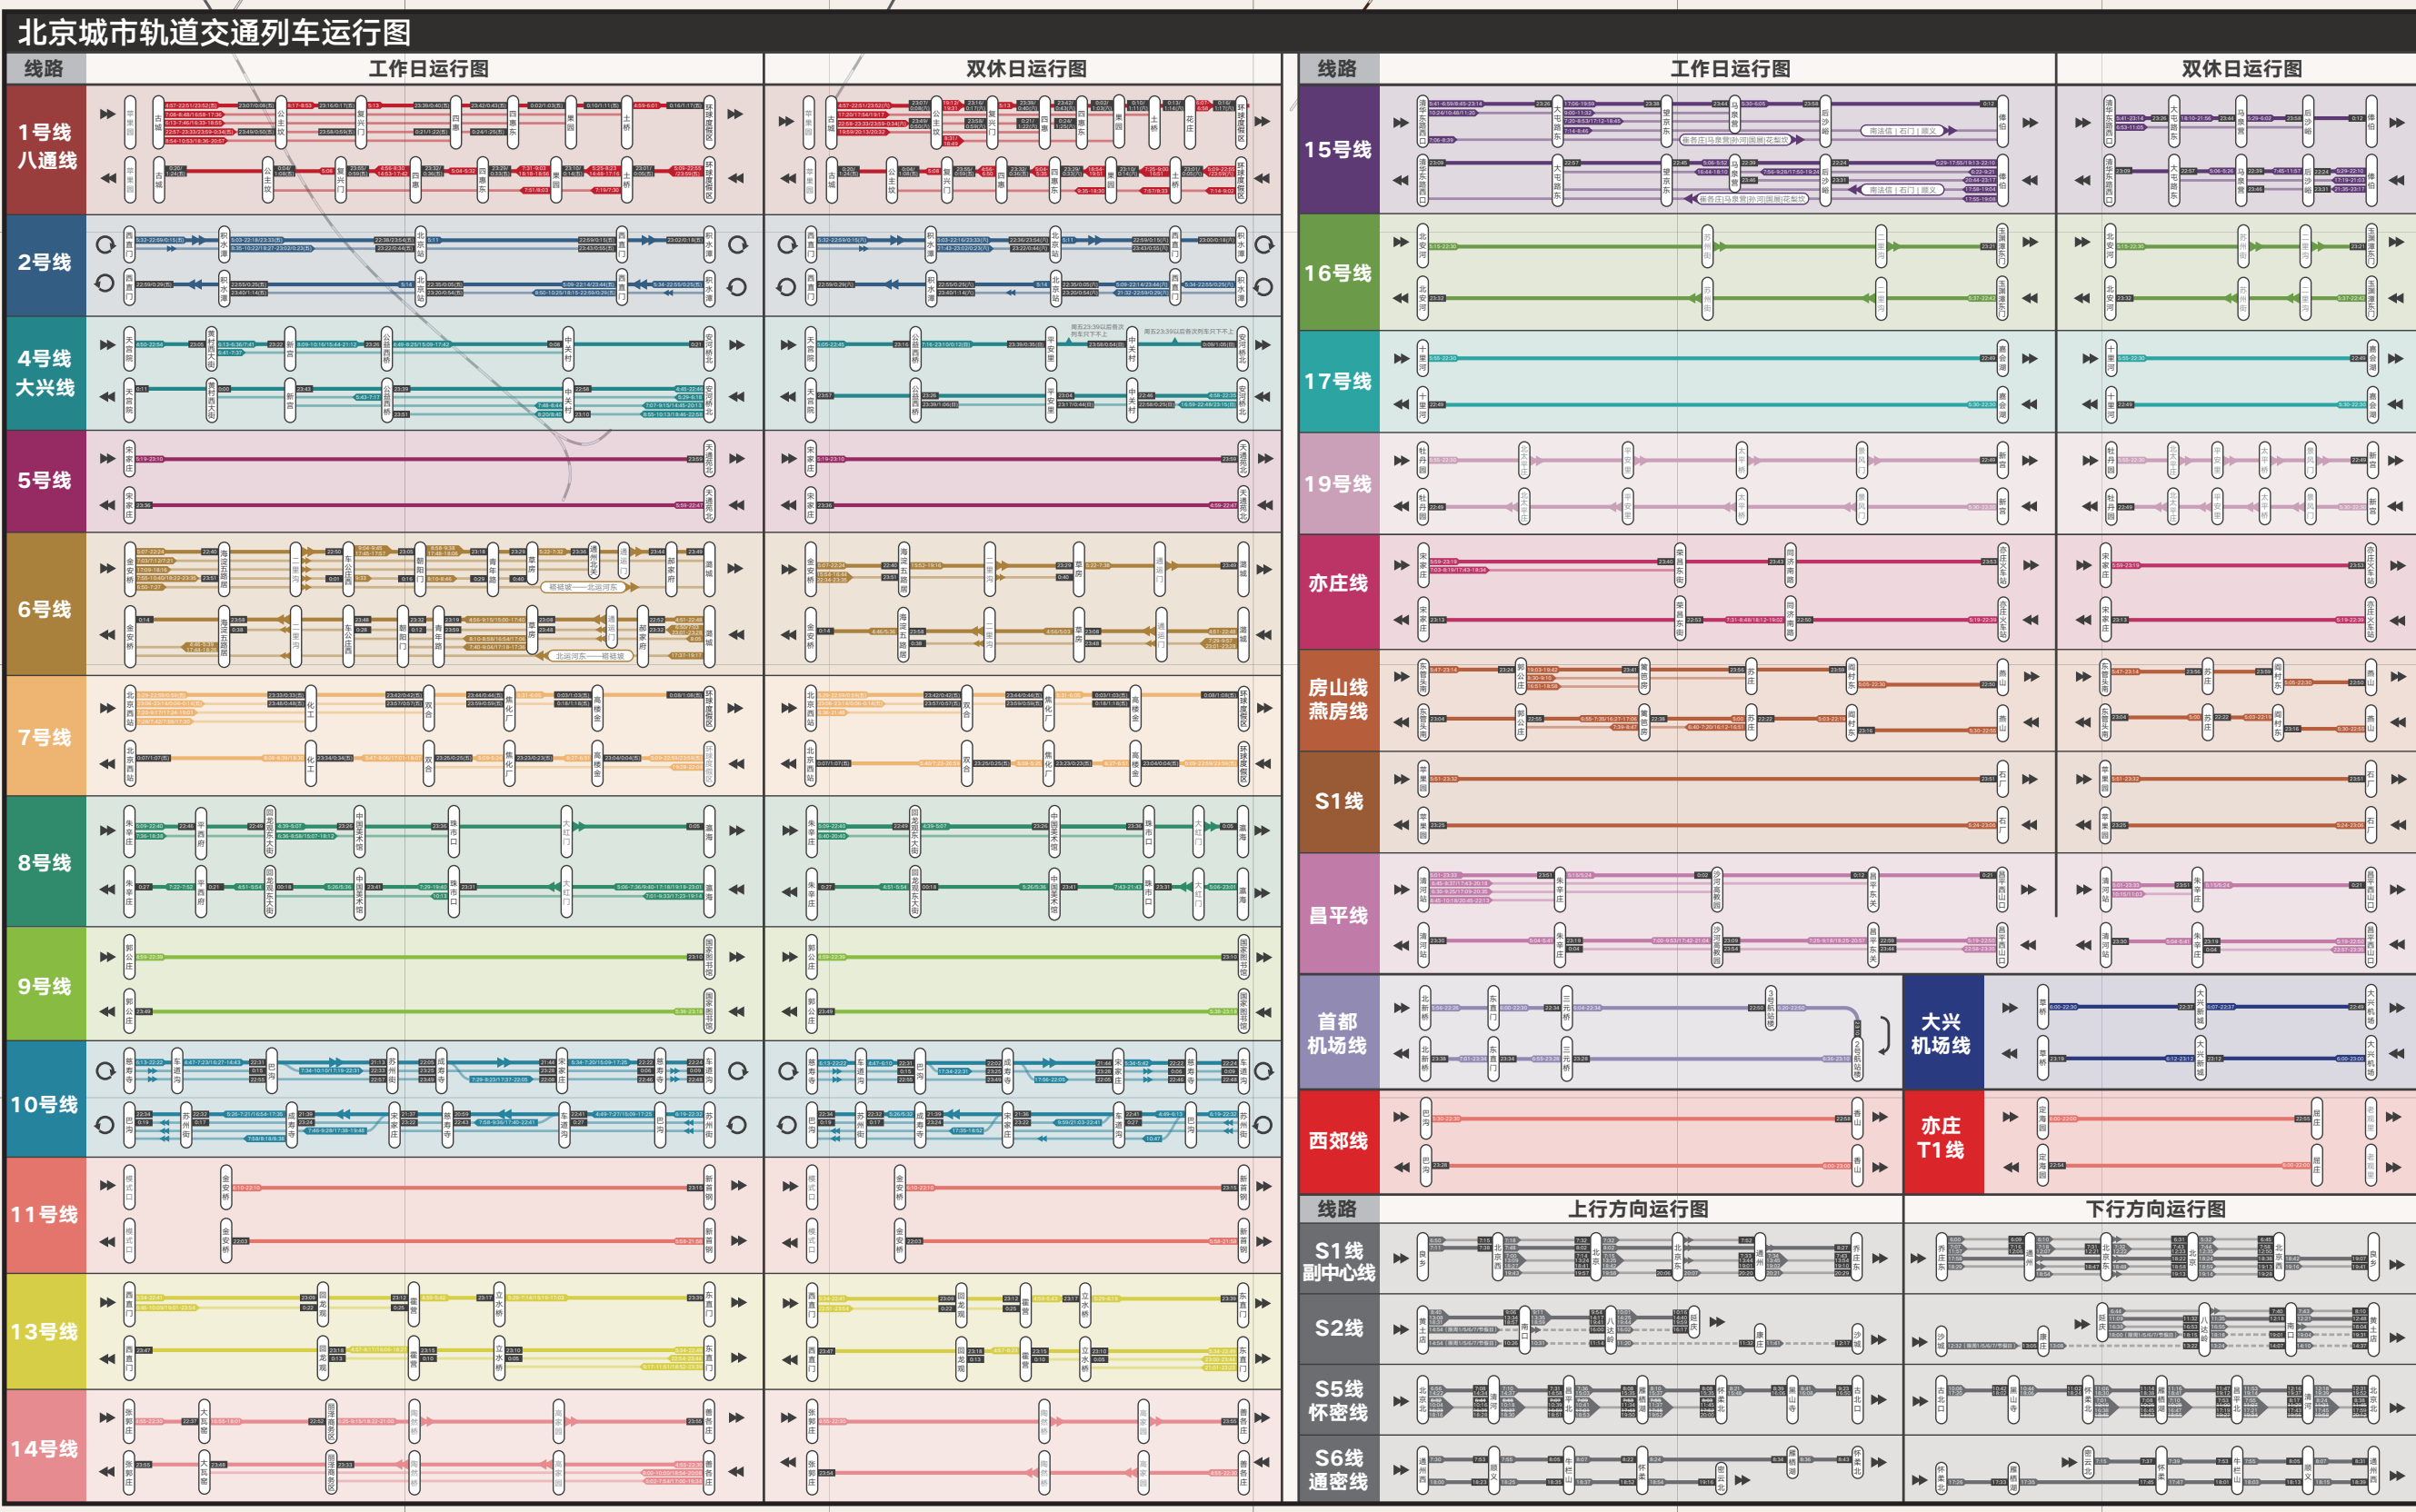

图解北京城市轨道交通

BEIJING URBAN RAIL TRANSIT NETWORK

S1 S2 S5 S6 京津 京雄 京沪 京广 京张 京沈 西 T
1 通 2 3 4 兴 5 6 7 8 9 10 11 12 13 14 15 16 17 19 亦房燕 S1 昌 28 首大

2022年迎冬奥版 V10.5

图例		总图	
线路制式	站台形式	颜色、文字与标志	线路变迁图
<ul style="list-style-type: none"> 大断面地下车站 小断面地下车站 地面车站 高架车站 混合式车站 换乘站 车辆段/停车场 联络线 试车线 有轨电车 磁悬浮 其他 	<ul style="list-style-type: none"> 岛式 侧式 混合式 地下 地面 高架 混合式 其他 	<ul style="list-style-type: none"> 线路名称 线路编号 换乘站 终点站 起点站 运营时间 其他 	<ul style="list-style-type: none"> 线路延伸 线路收缩 线路合并 线路拆分 其他

帝都绘工作室出品
 微博 | 微信公众号 | 抖音 | 快手 | 小红书 | 哔哩哔哩 | 知乎 | 豆瓣 | 喜马拉雅 | 网易云音乐 | 爱奇艺 | 腾讯视频 | 优酷 | 芒果TV | 爱奇艺 | 腾讯视频 | 优酷 | 芒果TV
 #帝都绘 #北京地铁 #城市轨道交通 #帝都绘工作室 #帝都绘设计 #帝都绘品牌 #帝都绘文化 #帝都绘艺术 #帝都绘创意 #帝都绘灵感 #帝都绘思维 #帝都绘智慧 #帝都绘力量 #帝都绘勇气 #帝都绘决心 #帝都绘信心 #帝都绘恒心 #帝都绘耐心 #帝都绘毅力 #帝都绘恒心 #帝都绘信心 #帝都绘恒心 #帝都绘耐心 #帝都绘毅力