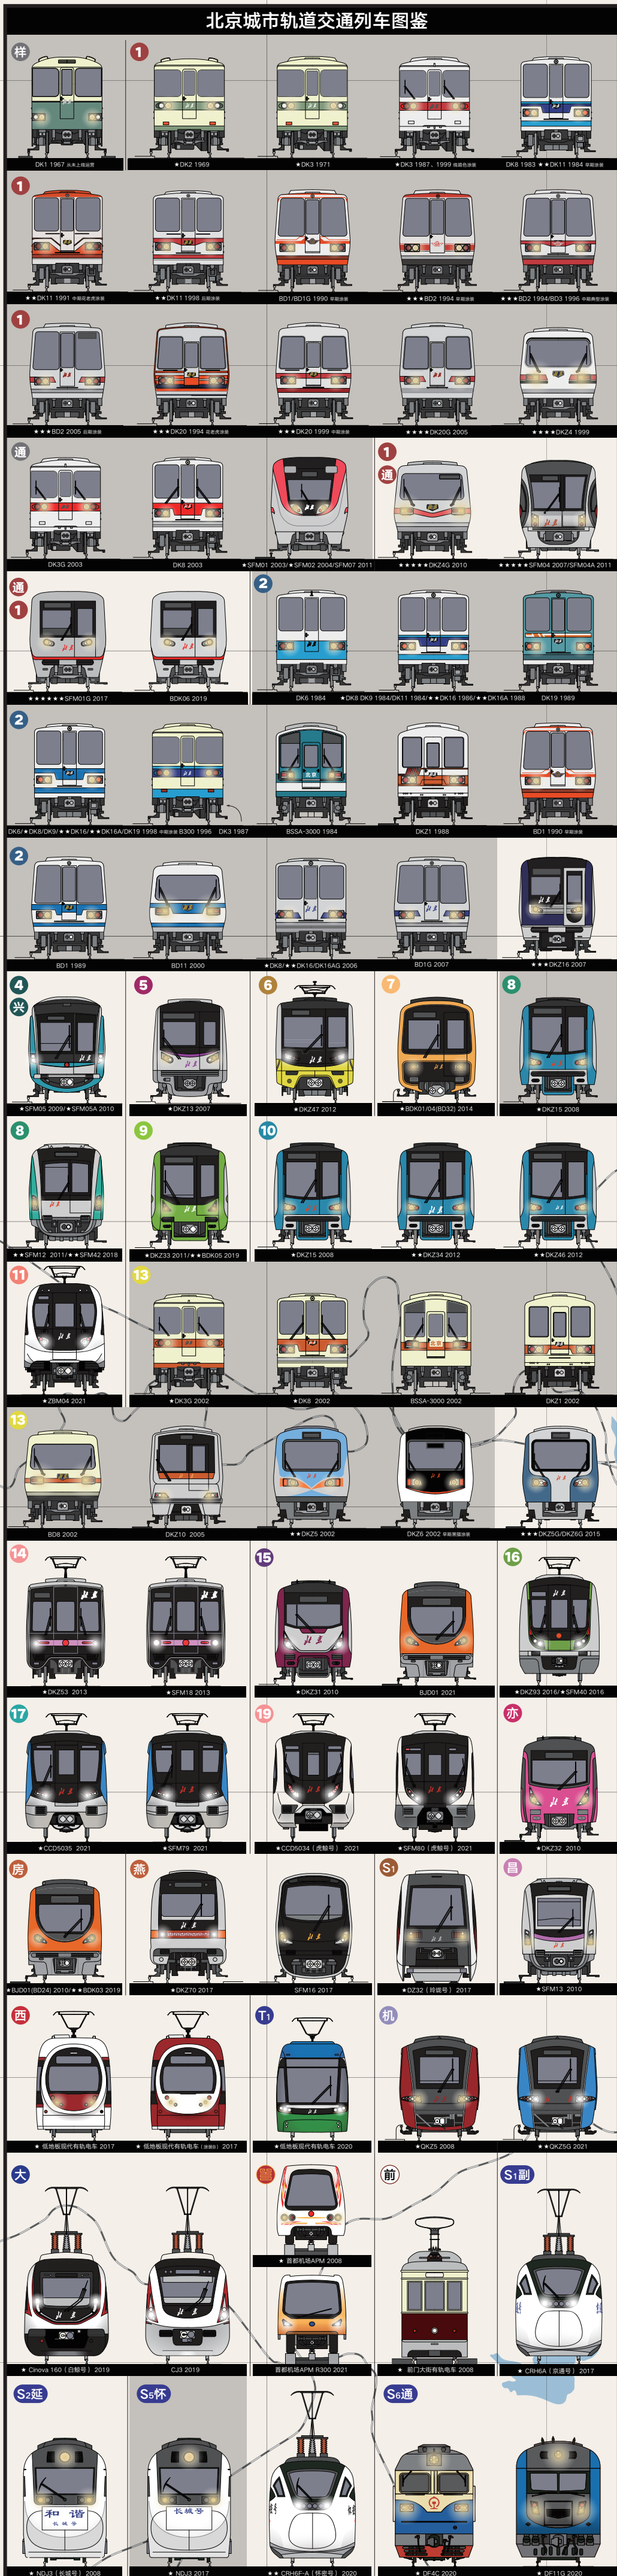

图解北京城市轨道交通

BEIJING URBAN RAIL TRANSIT NETWORK

S1 S2 S5 S6 京津 京雄 京沪 京广 京张 京沈 西 T
1 通 2 3 4 兴 5 6 7 8 9 10 11 12 13 14 15 16 17 19 亦房燕 S1 昌 28 首大

2022年迎冬奥版 V10.5

图例		总图	
线路制式	站台形式	颜色、文字与标志	线路变迁图
<ul style="list-style-type: none"> 大断面地下车站 小断面地下车站 地面车站 高架车站 混合式车站 换乘站 车辆段/停车场 联络线 试车线 有轨电车 磁悬浮 其他 	<ul style="list-style-type: none"> 岛式 侧式 混合式 地下 地面 高架 混合式 其他 	<ul style="list-style-type: none"> 线路名称 线路编号 换乘站 终点站 起点站 运营时间 其他 	<ul style="list-style-type: none"> 线路延伸 线路收缩 线路合并 线路拆分 其他

帝都绘工作室出品
 微博 | 微信公众号 | 抖音 | 快手 | 小红书 | 哔哩哔哩 | 知乎 | 豆瓣 | 喜马拉雅 | 网易云音乐 | 爱奇艺 | 腾讯视频 | 优酷 | 芒果TV | 爱奇艺 | 腾讯视频 | 优酷 | 芒果TV
 #帝都绘 #北京地铁 #城市轨道交通 #帝都绘工作室 #帝都绘设计 #帝都绘品牌 #帝都绘文化 #帝都绘艺术 #帝都绘创意 #帝都绘灵感 #帝都绘思维 #帝都绘智慧 #帝都绘力量 #帝都绘勇气 #帝都绘决心 #帝都绘信心 #帝都绘恒心 #帝都绘耐心 #帝都绘毅力 #帝都绘恒心 #帝都绘信心 #帝都绘恒心 #帝都绘耐心 #帝都绘毅力