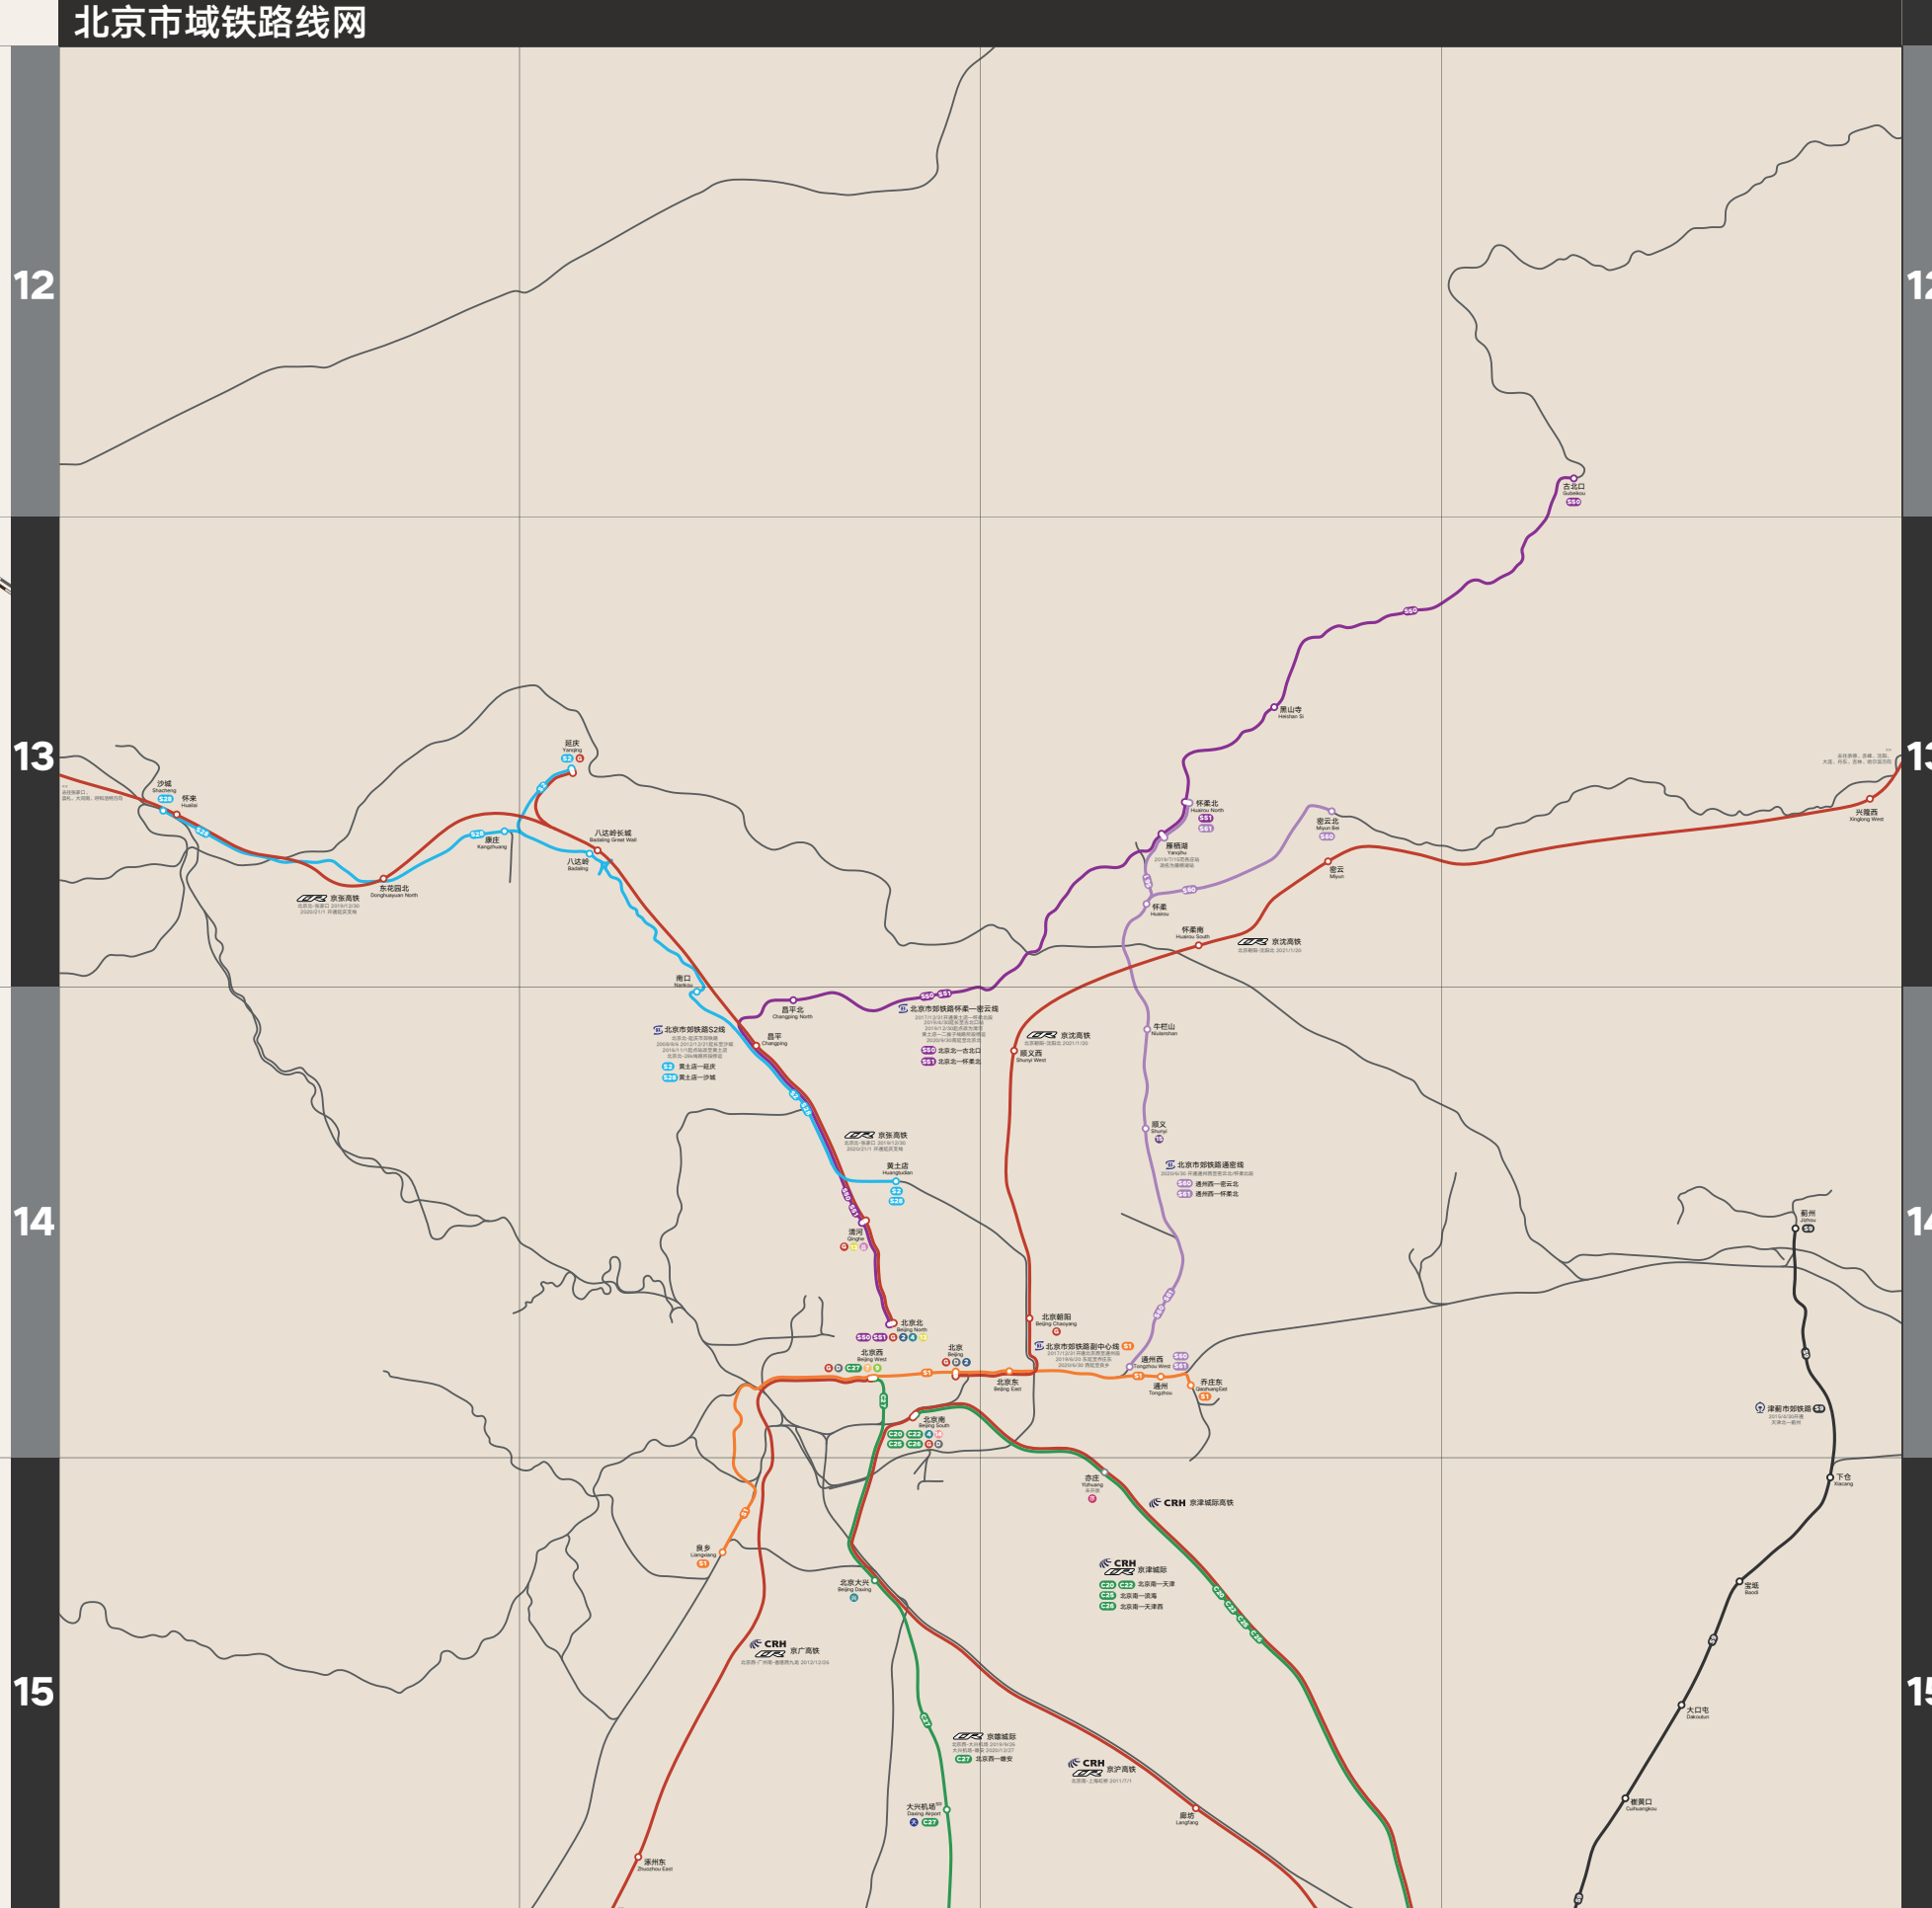

图解北京城市轨道交通

BEIJING URBAN RAIL TRANSIT NETWORK

S1 S2 S5 S6 京津 京雄 京沪 京广 京张 京沈 西 T
1 通 2 3 4 兴 5 6 7 8 9 10 11 12 13 14 15 16 17 19 亦房燕 S1 昌 28 首大

2022年迎冬奥版 V10.5

图例		总图	
线路制式	站台形式	颜色、文字与标志	线路变迁图
<ul style="list-style-type: none"> 大断面地下车站 小断面地下车站 地面车站 高架车站 混合式车站 换乘站 车辆段/停车场 联络线 试车线 有轨电车 磁悬浮 其他 	<ul style="list-style-type: none"> 岛式 侧式 混合式 地下 地面 高架 混合式 其他 	<ul style="list-style-type: none"> 线路名称 线路编号 换乘站 终点站 起点站 运营时间 其他 	<ul style="list-style-type: none"> 线路延伸 线路收缩 线路合并 线路拆分 其他

帝都绘工作室出品
 微博 | 微信公众号 | 抖音 | 快手 | 小红书 | 哔哩哔哩 | 知乎 | 豆瓣 | 喜马拉雅 | 网易云音乐 | 爱奇艺 | 腾讯视频 | 优酷 | 芒果TV | 爱奇艺 | 腾讯视频 | 优酷 | 芒果TV
 #帝都绘 #北京地铁 #城市轨道交通 #帝都绘工作室 #帝都绘设计 #帝都绘品牌 #帝都绘文化 #帝都绘艺术 #帝都绘创意 #帝都绘灵感 #帝都绘思维 #帝都绘智慧 #帝都绘力量 #帝都绘勇气 #帝都绘决心 #帝都绘信心 #帝都绘恒心 #帝都绘耐心 #帝都绘毅力 #帝都绘恒心 #帝都绘信心 #帝都绘恒心 #帝都绘耐心 #帝都绘毅力